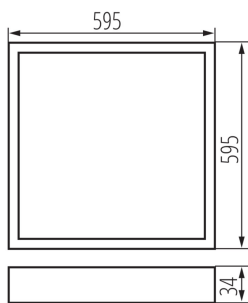

LED-Unterputz-Büroleuchte

5905339357304

ALLGEMEINE DATEN:

Farbe: schwarz

Einbauort: Deckeneinbau

Anwendungsbereich: innerhalb

Min.Installationsabstand zum beleuchteten Objekt: 0,5m

Möglichkeit des Betriebes mit einem Dimmer: nein

Darf nicht mit wärmeisolierendem Material abgedeckt werden.: ja

Länge [mm]: 595

Breite [mm]: 595

Höhe (mm): 34

Integrierte LED-Lichtquelle: ja

TECHNISCHE DATEN:

Nennspannung [V]: 220-240 AC

Nennfrequenz [Hz]: 50

IP-Klasse (Schutzart): 20

LOGISTIKDATEN:

Verpackungsart: 1

Stückzahl in Zwischenverpackung: 1

Stückzahl in Großverpackung: 1

Netto-Einzelgewicht [g]: 4000

LED-Unterputz-Büroleuchte

Grammatur [g]: 4330
Länge der Einzelverpackung [cm]: 62.5
Breite der Einzelverpackung [cm]: 61
Höhe der Einzelverpackung [cm]: 5.5
Kartongewicht [kg]: 4.33
Kartonbreite [cm]: 61
Kartonhöhe [cm]: 5.5
Kartonlänge [cm]: 62.5
Kartonvolumen [m³]: 0.020969