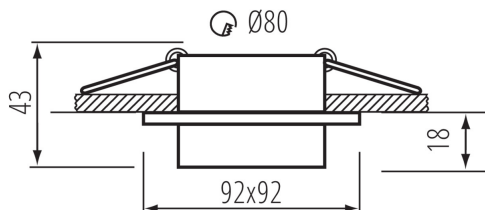

Einbau-Downlight

5905339357403

unique
LIGHT
effect

HIGH
quality
finish

MO
DE
RN
design

Einbau-Downlight Kanlux LONVI ist in zwei Modellen erhältlich - rund und quadratisch. Der Acryl-Leuchtring dieser Leuchte sorgt für einen zusätzlichen dekorativen Effekt. Durch sein schlichtes, aber keineswegs banales Design passt er perfekt in viele Einrichtungsstile. Die weiße, neutrale Farbe dieses Rings gibt uns noch mehr Möglichkeiten für seine Anwendung. Er eignet sich für das Schlafzimmer genauso gut wie für das Wohnzimmer.

ALLGEMEINE DATEN:

Farbe: weiß

Einbauort: Deckeneinbau

Anwendungsbereich: innerhalb

Min.Installationsabstand zum beleuchteten Objekt: 0,5m

Dekorring ohne keramische Fassung: ja

Darf nicht mit wärmeisolierendem Material abgedeckt werden.: ja

Länge [mm]: 92

Breite [mm]: 92

Höhe [mm]: 43

Montagebohrung [mm]: Ø80

TECHNISCHE DATEN:

Nennspannung [V]: 12 AC; 12 DC; 220-240 AC

Maximale Leistung [W]: max 10

Schutzklasse gegen elektrischen Schlag: II/III

Leuchtmittel: MR16/PAR16

Leuchtmittel im Set enthalten: nein

Sockel: Gx5,3/GU10

Umgebungstemperaturbereich [°C]: 5÷25

Gehäusematerial: Aluminiumlegierung, Kunststoff

Winklereinstellung der Leuchte: nicht verfügbar

IP-Klasse (Schutzart): 20

LOGISTIKDATEN:

Verpackungsart: 100

Stückzahl in Zwischenverpackung: 1

Stückzahl in Großverpackung: 100

Netto-Einzelgewicht [g]: 98

Grammatur [g]: 146.7

Länge der Einzelverpackung [cm]: 12

Breite der Einzelverpackung [cm]: 6

Höhe der Einzelverpackung [cm]: 10

Kartongewicht [kg]: 14.67