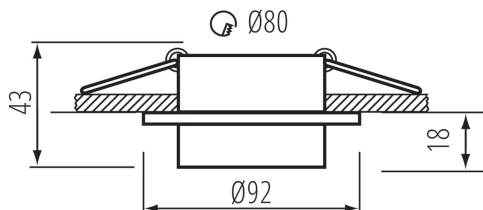

Einbau-Downlight

5905339357410

unique
LIGHT
effect

HIGH
quality
finish

MO
DE
RN
design

Einbau-Downlight Kanlux LONVI ist in zwei Modellen erhältlich - rund und quadratisch. Der Acryl-Leuchtring dieser Leuchte sorgt für einen zusätzlichen dekorativen Effekt. Durch sein schlichtes, aber keineswegs banales Design passt er perfekt in viele Einrichtungsstile. Die weiße, neutrale Farbe dieses Rings gibt uns noch mehr Möglichkeiten für seine Anwendung. Er eignet sich für das Schlafzimmer genauso gut wie für das Wohnzimmer.

ALLGEMEINE DATEN:

Farbe: weiß

Einbauort: Deckeneinbau

Anwendungsbereich: innerhalb

Min.Installationsabstand zum beleuchteten Objekt: 0,5m

Dekorring ohne keramische Fassung: ja

Darf nicht mit wärmeisolierendem Material abgedeckt werden.: ja

Höhe (mm): 43

Durchmesser [mm]: 92

Montagebohrung [mm]: Ø80

TECHNISCHE DATEN:

Nennspannung [V]: 12 AC; 12 DC; 220-240 AC

Maximale Leistung [W]: max 10

Schutzklasse gegen elektrischen Schlag: II/III

Leuchtmittel: MR16/PAR16

Leuchtmittel im Set enthalten: nein

Sockel: Gx5,3/GU10

Umgebungstemperaturbereich [°C]: 5÷25

Gehäusematerial: Aluminiumlegierung, Kunststoff

Winkleinstellung der Leuchte: nicht verfügbar

IP-Klasse (Schutzart): 20

LOGISTIKDATEN:

Verpackungsart: 100

Stückzahl in Zwischenverpackung: 1

Stückzahl in Großverpackung: 100

Netto-Einzelgewicht [g]: 88

Grammatur [g]: 133

Länge der Einzelverpackung [cm]: 10

Breite der Einzelverpackung [cm]: 6

Höhe der Einzelverpackung [cm]: 10

Kartongewicht [kg]: 13.3

Kartonbreite [cm]: 35