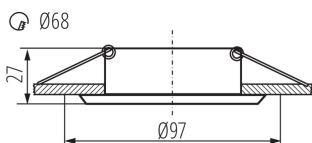

### ALLGEMEINE DATEN:

**Farbe:** czarny chrom

**Einbauort:** Deckeneinbau

**Anwendungsbereich:** innerhalb

**Min.Installationsabstand zum beleuchteten Objekt:** 0,5m

**Dekorring ohne keramische Fassung:** ja

**Darf nicht mit wärmeisolierendem Material abgedeckt werden.:**  
ja

**Höhe (mm):** 27

**Durchmesser [mm]:** 97

**Montagebohrung [mm]:** Ø68