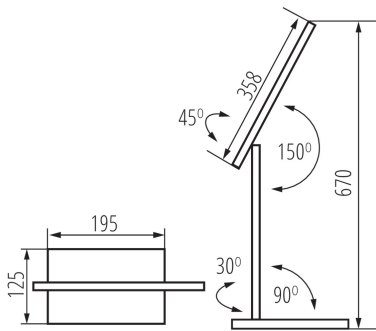

LED-Schreibtischleuchte

IP-Klasse (Schutzart): 20

LOGISTIKDATEN:

Verpackungsart: 8

Stückzahl in Zwischenverpackung: 1

Stückzahl in Großverpackung: 8

Netto-Einzelgewicht [g]: 1014

Grammatur [g]: 1317.5

Länge der Einzelverpackung [cm]: 17

Breite der Einzelverpackung [cm]: 8.5

Höhe der Einzelverpackung [cm]: 46.5

Kartongewicht [kg]: 10.54

Kartonbreite [cm]: 36.5

Kartonhöhe [cm]: 49

Kartonlänge [cm]: 36.5

Kartonvolumen [m³]: 0.06528