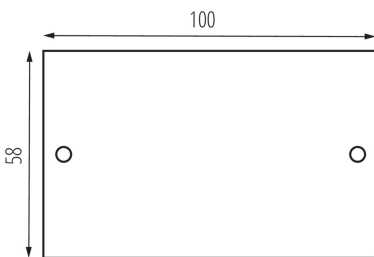

35794 TEAR N RC-CON-I W

Zubehör für Schienensystem

5905339357946

ALLGEMEINE DATEN:

Farbe: weiß

Anwendungsbereich: innerhalb

TECHNISCHE DATEN:

Umgebungstemperaturbereich [°C]: 5÷25

Gehäusematerial: Stahl

LOGISTIKDATEN:

Maßeinheit: Stück

Verpackungsart: 50

Stückzahl in Zwischenverpackung: 1

Stückzahl in Großverpackung: 50

Netto-Einzelgewicht [g]: 30

Grammatur [g]: 37.2

Länge der Einzelverpackung [cm]: 10

Breite der Einzelverpackung [cm]: 0.1

Höhe der Einzelverpackung [cm]: 13

Kartongewicht [kg]: 1.86

Kartonbreite [cm]: 17

Kartonhöhe [cm]: 21

Kartonlänge [cm]: 29

Kartonvolumen [m³]: 0.010353