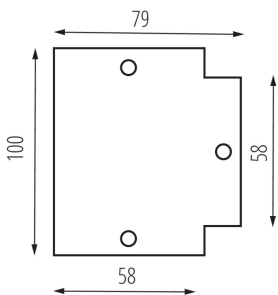

### ALLGEMEINE DATEN:

**Farbe:** weiß

**Anwendungsbereich:** innerhalb

### TECHNISCHE DATEN:

**Umgebungstemperaturbereich [°C]:** 5÷25

**Gehäusematerial:** Stahl

### LOGISTIKDATEN:

**Maßeinheit:** Stück

**Verpackungsart:** 50

**Stückzahl in Zwischenverpackung:** 1

**Stückzahl in Großverpackung:** 50

**Netto-Einzelgewicht [g]:** 36

**Grammatur [g]:** 43.2

**Länge der Einzelverpackung [cm]:** 10

**Breite der Einzelverpackung [cm]:** 0.1

**Höhe der Einzelverpackung [cm]:** 13

**Kartongewicht [kg]:** 2.16

**Kartonbreite [cm]:** 17

**Kartonhöhe [cm]:** 21

**Kartonlänge [cm]:** 29

**Kartonvolumen [m³]:** 0.010353