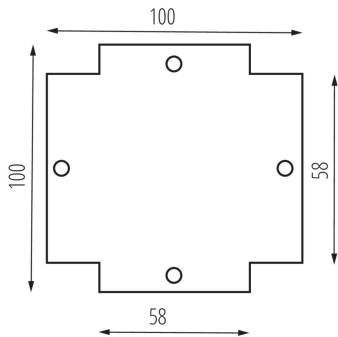

35799 TEAR N RC-CON-X B

Zubehör für Schienensystem

5905339357991

ALLGEMEINE DATEN:

Farbe: schwarz

Anwendungsbereich: innerhalb

Länge [mm]: 100

Breite [mm]: 100

TECHNISCHE DATEN:

Umgebungstemperaturbereich [°C]: 5÷25

Gehäusematerial: Stahl

LOGISTIKDATEN:

Maßeinheit: Stück

Verpackungsart: 1

Stückzahl in Zwischenverpackung: 1