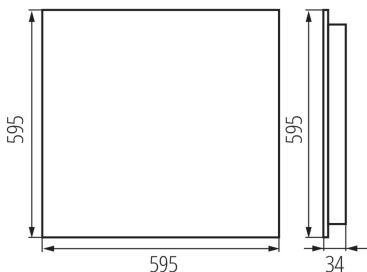

LED-Unterputz-Büroleuchte

5905339358127

OS RST W P1

ALLGEMEINE DATEN:

Farbe: weiß

Einbauort: Deckeneinbau

Anwendungsbereich: innerhalb

Min.Installationsabstand zum beleuchteten Objekt: 0,5m

Möglichkeit des Betriebes mit einem Dimmer: nein

Darf nicht mit wärmeisolierendem Material abgedeckt werden.:
ja

Länge [mm]: 595

Breite [mm]: 595

Höhe (mm): 34

Integrierte LED-Lichtquelle: ja

TECHNISCHE DATEN:

Abstrahlwinkel [°]: 50

Umgebungstemperaturbereich [°C]: 5÷25

Schirmart: raster

Gehäusematerial: Metall

Anschlussart: Selbstklemmender Würfel

Querschnittbereich der verwendeten Leitungen [mm²]: 1,5÷2,5

Aufwärmzeit der Lampe [s]: ≤1