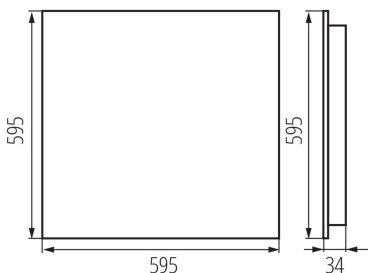

LED-Unterputz-Büroleuchte

5905339358165

ALLGEMEINE DATEN:

Farbe: weiß

Einbauort: Deckeneinbau

Anwendungsbereich: innerhalb

Min.Installationsabstand zum beleuchteten Objekt: 0,5m

Möglichkeit des Betriebes mit einem Dimmer: nein

Darf nicht mit wärmeisolierendem Material abgedeckt werden.:
ja

Länge [mm]: 595

Breite [mm]: 595

Höhe (mm): 34

Integrierte LED-Lichtquelle: ja

TECHNISCHE DATEN:

Nennspannung [V]: 220-240 AC

Nennfrequenz [Hz]: 50

Maximale Leistung [W]: 31W

Schutzklasse gegen elektrischen Schlag: I

Abdeckungsmaterial: Kunststoff

Dioden Typ: LED SMD

Lichtstrom der Leuchte [lm]: 4300

Farbtemperatur: warmweiß

Ähnliche Farbtemperatur [K]: 3000