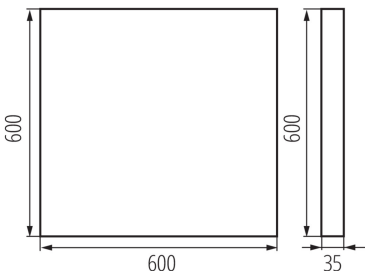

### ALLGEMEINE DATEN:

**Farbe:** weiß

**Einbauort:** Deckenmontage

**Anwendungsbereich:** innerhalb

**Min.Installationsabstand zum beleuchteten Objekt:** 0,5m

**Möglichkeit des Betriebes mit einem Dimmer:** nein

**Darf nicht mit wärmeisolierendem Material abgedeckt werden.:**  
ja

**Länge [mm]:** 600

**Breite [mm]:** 600

**Höhe (mm):** 35

**Integrierte LED-Lichtquelle:** ja