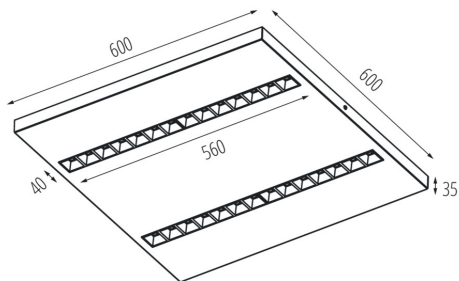

Verpackungsart: 1

Stückzahl in Zwischenverpackung: 1

Stückzahl in Großverpackung: 1

Netto-Einzelgewicht [g]: 4200

ZUSÄTZLICHE INFORMATIONEN:

- 5 Jahre Garantie gemäß den Bedingungen der Garantierklärung, die auf der Website verfügbar ist

KANLUX S.A. (kat 35818) OS-M5D-WW-RST-W-N1 / Krzywa rozsyłu światła (biegunowo)

Oprawa: KANLUX S.A. (kat 35818) OS-M5D-WW-RST-W-N1
Lampy: 4 x OS-M5D-WW-RST