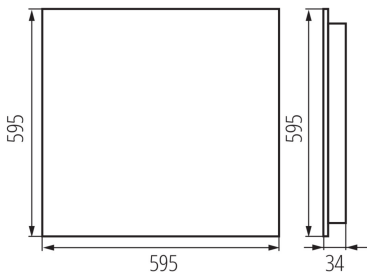

LED-Unterputz-Büroleuchte

5905339358202

ALLGEMEINE DATEN:

Farbe: weiß

Einbauort: Deckeneinbau

Anwendungsbereich: innerhalb

Min.Installationsabstand zum beleuchteten Objekt: 0,5m

Möglichkeit des Betriebes mit einem Dimmer: nein

Darf nicht mit wärmeisolierendem Material abgedeckt werden.:
ja

Länge [mm]: 595

Breite [mm]: 595

Höhe (mm): 34

Integrierte LED-Lichtquelle: ja

TECHNISCHE DATEN:

Nennspannung [V]: 220-240 AC

Nennfrequenz [Hz]: 50

Maximale Leistung [W]: 39W

Schutzklasse gegen elektrischen Schlag: I

Abdeckungsmaterial: Kunststoff

Dioden Typ: LED SMD

Lichtstrom der Leuchte [lm]: 5400

Farbtemperatur: warmweiß

Ähnliche Farbtemperatur [K]: 3000