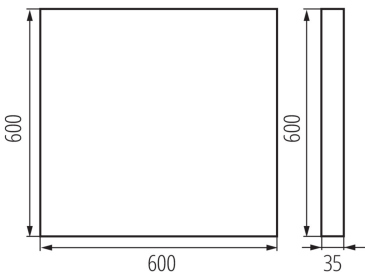

LED-Aufputz-Büroleuchte

5905339358264

ALLGEMEINE DATEN:

Farbe: weiß

Einbauort: Deckenmontage

Anwendungsbereich: innerhalb

Min.Installationsabstand zum beleuchteten Objekt: 0,5m

Möglichkeit des Betriebes mit einem Dimmer: nein

Darf nicht mit wärmeisolierendem Material abgedeckt werden.:
ja

Länge [mm]: 600

Breite [mm]: 600

Höhe (mm): 35

Integrierte LED-Lichtquelle: ja

TECHNISCHE DATEN:

Nennspannung [V]: 220-240 AC

Nennfrequenz [Hz]: 50

Maximale Leistung [W]: 22W

Schutzklasse gegen elektrischen Schlag: I

Abdeckungsmaterial: Kunststoff

Dioden Typ: LED SMD

Lichtstrom der Leuchte [lm]: 3200

Farbtemperatur: weiß

Ähnliche Farbtemperatur [K]: 4000

IP-Klasse (Schutzart): 20

UGR: ≤ 14

LOGISTIKDATEN:

Maßeinheit: Stück

Verpackungsart: 1

Stückzahl in Zwischenverpackung: 1

Stückzahl in Großverpackung: 1

Netto-Einzelgewicht [g]: 4200