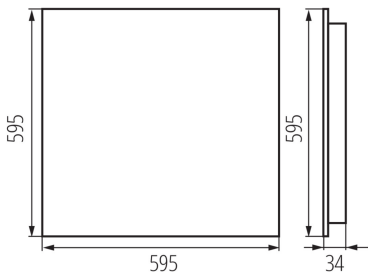

LED-Unterputz-Büroleuchte

5905339358288

ALLGEMEINE DATEN:

Farbe: weiß

Einbauort: Deckeneinbau

Anwendungsbereich: innerhalb

Min.Installationsabstand zum beleuchteten Objekt: 0,5m

Möglichkeit des Betriebes mit einem Dimmer: nein

Darf nicht mit wärmeisolierendem Material abgedeckt werden.:
ja

Länge [mm]: 595

Breite [mm]: 595

Höhe (mm): 34

Integrierte LED-Lichtquelle: ja

TECHNISCHE DATEN:

Nennspannung [V]: 220-240 AC

Nennfrequenz [Hz]: 50

Maximale Leistung [W]: 22W

Schutzklasse gegen elektrischen Schlag: I

Abdeckungsmaterial: Kunststoff

Dioden Typ: LED SMD

Lichtstrom der Leuchte [lm]: 3200

Farbtemperatur: weiß

Ähnliche Farbtemperatur [K]: 4000