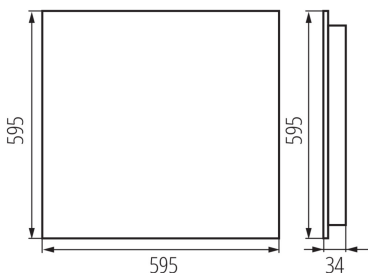

LED-Unterputz-Büroleuchte

5905339358486

ALLGEMEINE DATEN:

Farbe: weiß

Einbauort: Deckeneinbau

Anwendungsbereich: innerhalb

Min.Installationsabstand zum beleuchteten Objekt: 0,5m

Möglichkeit des Betriebes mit einem Dimmer: nein

Darf nicht mit wärmeisolierendem Material abgedeckt werden.:
ja

Länge [mm]: 595

Breite [mm]: 595

Höhe (mm): 34

Integrierte LED-Lichtquelle: ja

TECHNISCHE DATEN:

Nennspannung [V]: 220-240 AC

Nennfrequenz [Hz]: 50

Maximale Leistung [W]: 31W

Schutzklasse gegen elektrischen Schlag: I

Abdeckungsmaterial: Kunststoff

Dioden Typ: LED SMD

Lichtstrom der Leuchte [lm]: 4300

Farbtemperatur: warmweiß

Ähnliche Farbtemperatur [K]: 3000