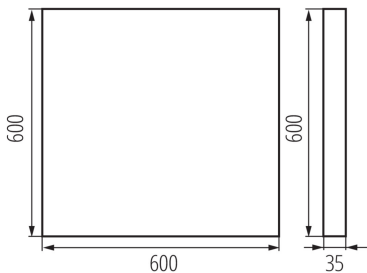

LED-Aufputz-Büroleuchte

5905339358509

low
UGR

MODERN
design

ALLGEMEINE DATEN:

Farbe: weiß

Einbauort: Deckenmontage

Anwendungsbereich: innerhalb

Min.Installationsabstand zum beleuchteten Objekt: 0,5m

Möglichkeit des Betriebes mit einem Dimmer: nein

Darf nicht mit wärmeisolierendem Material abgedeckt werden.:
ja

Länge [mm]: 600

Breite [mm]: 600

Höhe (mm): 35