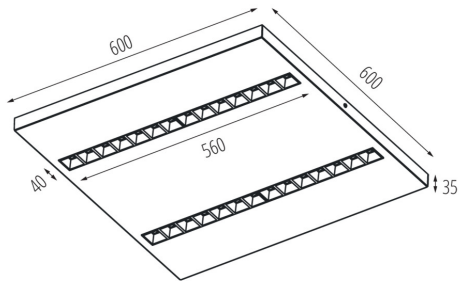

Verpackungsart: 1

Stückzahl in Zwischenverpackung: 1

Stückzahl in Großverpackung: 1

Netto-Einzelgewicht [g]: 4200

ZUSÄTZLICHE INFORMATIONEN:

- 5 Jahre Garantie gemäß den Bedingungen der Garantierklärung, die auf der Website verfügbar ist

KANLUX S.A. (kat 35850) OS-M8D-WW-RST-W-N1 / Krzywa rozsyłu światła (biegunowo)

Oprawa: KANLUX S.A. (kat 35850) OS-M8D-WW-RST-W-N1
Lampy: 4 x OS-M8D-WW-RST