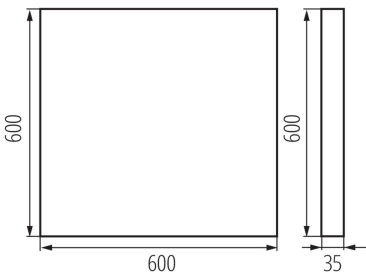

LED-Aufputz-Büroleuchte

5905339358585

low
UGR

MODERN
design

ALLGEMEINE DATEN:

Farbe: weiß

Einbauort: Deckenmontage

Anwendungsbereich: innerhalb

Min.Installationsabstand zum beleuchteten Objekt: 0,5m

Möglichkeit des Betriebes mit einem Dimmer: nein

Darf nicht mit wärmeisolierendem Material abgedeckt werden.:
ja

Länge [mm]: 600

Breite [mm]: 600

Höhe (mm): 35