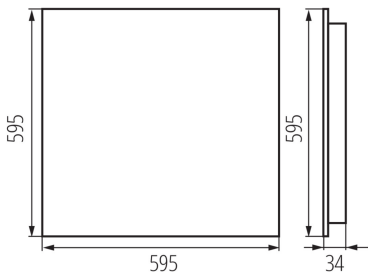

LED-Unterputz-Büroleuchte

5905339358608

ALLGEMEINE DATEN:

Farbe: weiß

Einbauort: Deckeneinbau

Anwendungsbereich: innerhalb

Min.Installationsabstand zum beleuchteten Objekt: 0,5m

Möglichkeit des Betriebes mit einem Dimmer: nein

Darf nicht mit wärmeisolierendem Material abgedeckt werden.:
ja

Länge [mm]: 595

Breite [mm]: 595

Höhe (mm): 34

Integrierte LED-Lichtquelle: ja

TECHNISCHE DATEN:

Nennspannung [V]: 220-240 AC

Nennfrequenz [Hz]: 50

Maximale Leistung [W]: 22W

Schutzklasse gegen elektrischen Schlag: I

Abdeckungsmaterial: Kunststoff

Dioden Typ: LED SMD

Lichtstrom der Leuchte [lm]: 3200

Farbtemperatur: weiß

Ähnliche Farbtemperatur [K]: 4000