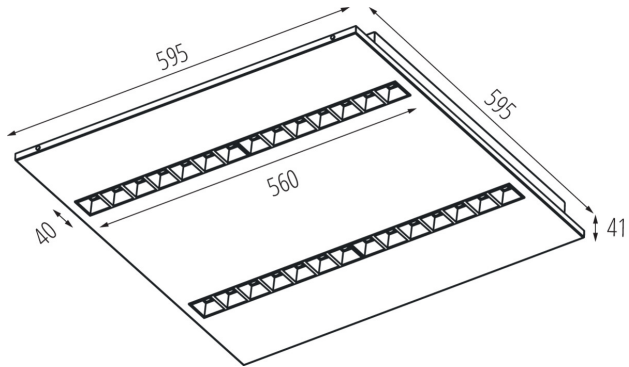

LED-Unterputz-Büroleuchte