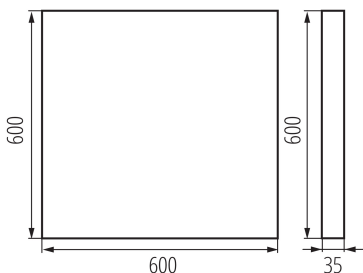

LED-Aufputz-Büroleuchte

5905339359384

ALLGEMEINE DATEN:

Farbe: schwarz

Einbauort: Deckenmontage

Anwendungsbereich: innerhalb

Min.Installationsabstand zum beleuchteten Objekt: 0,5m

Möglichkeit des Betriebes mit einem Dimmer: nein

Darf nicht mit wärmeisolierendem Material abgedeckt werden.:

ja

Länge [mm]: 600

Breite [mm]: 600

Höhe (mm): 35

Integrierte LED-Lichtquelle: ja

Anzahl der Module (LED-LEUCHTMITTEL): 4

TECHNISCHE DATEN: