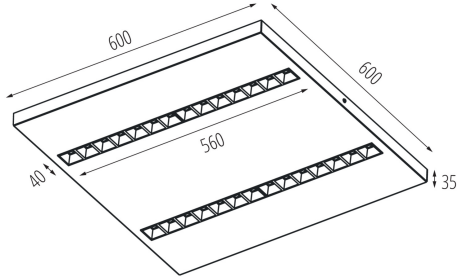

LED-Aufputz-Büroleuchte