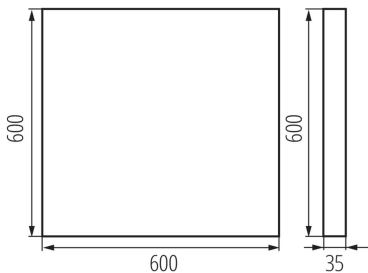

LED-Aufputz-Büroleuchte

5905339359384

ALLGEMEINE DATEN:

Farbe: schwarz

Einbauort: Deckenmontage

Anwendungsbereich: innerhalb

Min.Installationsabstand zum beleuchteten Objekt: 0,5m

Möglichkeit des Betriebes mit einem Dimmer: nein

Darf nicht mit wärmeisolierendem Material abgedeckt werden.:

ja

Länge [mm]: 600

Breite [mm]: 600

Höhe (mm): 35

Integrierte LED-Lichtquelle: ja

TECHNISCHE DATEN:

Nennspannung [V]: 220-240 AC

Nennfrequenz [Hz]: 50

Maximale Leistung [W]: 22W

Schutzklasse gegen elektrischen Schlag: I

Abdeckungsmaterial: Kunststoff

Dioden Typ: LED SMD

Lichtstrom der Leuchte [lm]: 2800

Farbtemperatur: warmweiß

Ähnliche Farbtemperatur [K]: 3000

IP-Klasse (Schutzart): 20

UGR: ≤ 14

LOGISTIKDATEN:

Maßeinheit: Stück

Verpackungsart: 1

Stückzahl in Zwischenverpackung: 1

Stückzahl in Großverpackung: 1

Netto-Einzelgewicht [g]: 4200