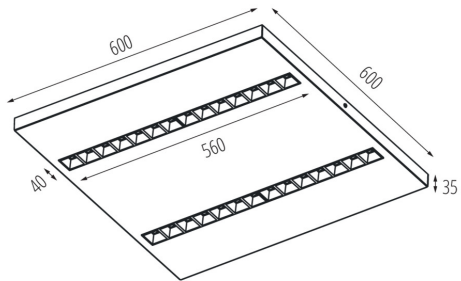

Verpackungsart: 1

Stückzahl in Zwischenverpackung: 1

Stückzahl in Großverpackung: 1

Netto-Einzelgewicht [g]: 4200

ZUSÄTZLICHE INFORMATIONEN:

- 5 Jahre Garantie gemäß den Bedingungen der Garantierklärung, die auf der Website verfügbar ist

KANLUX S.A. (kat 35942) OS-L5D-WW-RST-B-N1 / Krzywa rozsyłu światła (biegunowo)

Oprawa: KANLUX S.A. (kat 35942) OS-L5D-WW-RST-B-N1
Lampy: 4 x OS-L5D-WW-RST