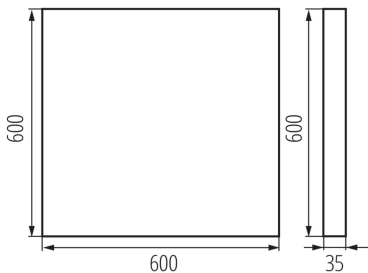

LED-Aufputz-Büroleuchte

5905339359421

ALLGEMEINE DATEN:

Farbe: schwarz

Einbauort: Deckenmontage

Anwendungsbereich: innerhalb

Min.Installationsabstand zum beleuchteten Objekt: 0,5m

Möglichkeit des Betriebes mit einem Dimmer: nein

Darf nicht mit wärmeisolierendem Material abgedeckt werden.:
ja

Länge [mm]: 600

Breite [mm]: 600

Höhe (mm): 35

Integrierte LED-Lichtquelle: ja

TECHNISCHE DATEN:

Nennspannung [V]: 220-240 AC

Nennfrequenz [Hz]: 50

Maximale Leistung [W]: 31W

Schutzklasse gegen elektrischen Schlag: I

Abdeckungsmaterial: Kunststoff

Dioden Typ: LED SMD

Lichtstrom der Leuchte [lm]: 3800

Farbtemperatur: warmweiß

Ähnliche Farbtemperatur [K]: 3000

IP-Klasse (Schutzart): 20

UGR: ≤ 15

LOGISTIKDATEN:

Maßeinheit: Stück

Verpackungsart: 1

Stückzahl in Zwischenverpackung: 1

Stückzahl in Großverpackung: 1

Netto-Einzelgewicht [g]: 4200