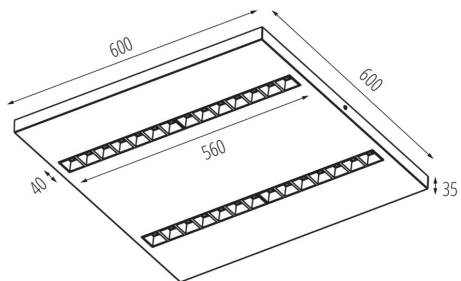

Verpackungsart: 1

Stückzahl in Zwischenverpackung: 1

Stückzahl in Großverpackung: 1

Netto-Einzelgewicht [g]: 4200

ZUSÄTZLICHE INFORMATIONEN:

- 5 Jahre Garantie gemäß den Bedingungen der Garantierklärung, die auf der Website verfügbar ist

KANLUX S.A. (kat 35946) OS-M5D-WW-RST-B-N1 / Krzywa rozsyłu światła (biegunowo)