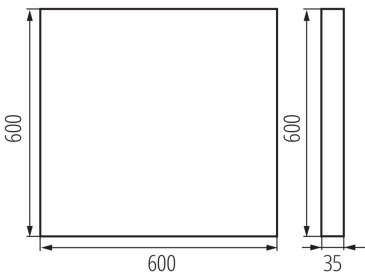

LED-Aufputz-Büroleuchte

5905339359469

ALLGEMEINE DATEN:

Farbe: schwarz

Einbauort: Deckenmontage

Anwendungsbereich: innerhalb

Min.Installationsabstand zum beleuchteten Objekt: 0,5m

Möglichkeit des Betriebes mit einem Dimmer: nein

Darf nicht mit wärmeisolierendem Material abgedeckt werden.:

ja

Länge [mm]: 600

Breite [mm]: 600

Höhe (mm): 35

Integrierte LED-Lichtquelle: ja

TECHNISCHE DATEN:

Nennspannung [V]: 220-240 AC

Nennfrequenz [Hz]: 50

Maximale Leistung [W]: 39W

Schutzklasse gegen elektrischen Schlag: I

Abdeckungsmaterial: Kunststoff

Dioden Typ: LED SMD

Lichtstrom der Leuchte [lm]: 4800

Farbtemperatur: warmweiß

Ähnliche Farbtemperatur [K]: 3000

IP-Klasse (Schutzart): 20

UGR: ≤ 16

LOGISTIKDATEN:

Maßeinheit: Stück

Verpackungsart: 1

Stückzahl in Zwischenverpackung: 1

Stückzahl in Großverpackung: 1

Netto-Einzelgewicht [g]: 4200