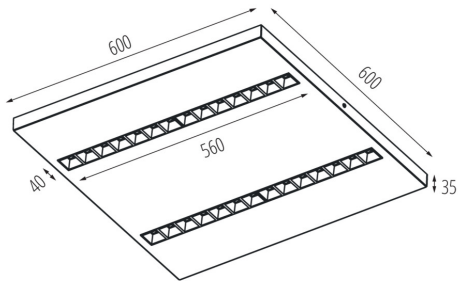

Verpackungsart: 1

Stückzahl in Zwischenverpackung: 1

Stückzahl in Großverpackung: 1

Netto-Einzelgewicht [g]: 4200

ZUSÄTZLICHE INFORMATIONEN:

- 5 Jahre Garantie gemäß den Bedingungen der Garantierklärung, die auf der Website verfügbar ist

KANLUX S.A. (kat 35954) OS-S5D-NW-RST-B-N1 / Krzywa rozsyłu światła (biegunowo)