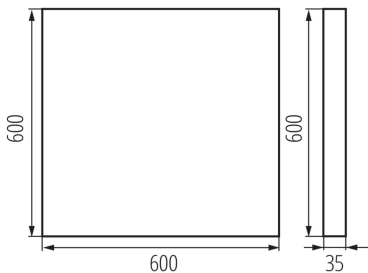

LED-Aufputz-Büroleuchte

5905339359544

ALLGEMEINE DATEN:

Farbe: schwarz

Einbauort: Deckenmontage

Anwendungsbereich: innerhalb

Min.Installationsabstand zum beleuchteten Objekt: 0,5m

Möglichkeit des Betriebes mit einem Dimmer: nein

Darf nicht mit wärmeisolierendem Material abgedeckt werden.:
ja

Länge [mm]: 600

Breite [mm]: 600

Höhe (mm): 35

Integrierte LED-Lichtquelle: ja

TECHNISCHE DATEN:

Nennspannung [V]: 220-240 AC

Nennfrequenz [Hz]: 50

Maximale Leistung [W]: 22W

Schutzklasse gegen elektrischen Schlag: I

Abdeckungsmaterial: Kunststoff

Dioden Typ: LED SMD

Lichtstrom der Leuchte [lm]: 2800

Farbtemperatur: weiß

Ähnliche Farbtemperatur [K]: 4000

IP-Klasse (Schutzart): 20

UGR: ≤ 14

LOGISTIKDATEN:

Maßeinheit: Stück

Verpackungsart: 1

Stückzahl in Zwischenverpackung: 1

Stückzahl in Großverpackung: 1

Netto-Einzelgewicht [g]: 4200