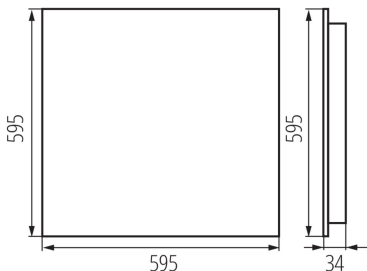

LED-Unterputz-Büroleuchte

5905339359568

ALLGEMEINE DATEN:

Farbe: schwarz

Einbauort: Deckeneinbau

Anwendungsbereich: innerhalb

Min.Installationsabstand zum beleuchteten Objekt: 0,5m

Möglichkeit des Betriebes mit einem Dimmer: nein

Darf nicht mit wärmeisolierendem Material abgedeckt werden.:
ja

Länge [mm]: 595

Breite [mm]: 595

Höhe (mm): 34

Integrierte LED-Lichtquelle: ja

TECHNISCHE DATEN:

Nennspannung [V]: 220-240 AC

Nennfrequenz [Hz]: 50

Maximale Leistung [W]: 22W

Schutzklasse gegen elektrischen Schlag: I

Abdeckungsmaterial: Kunststoff

Dioden Typ: LED SMD

Lichtstrom der Leuchte [lm]: 2800

Farbtemperatur: weiß

Ähnliche Farbtemperatur [K]: 4000