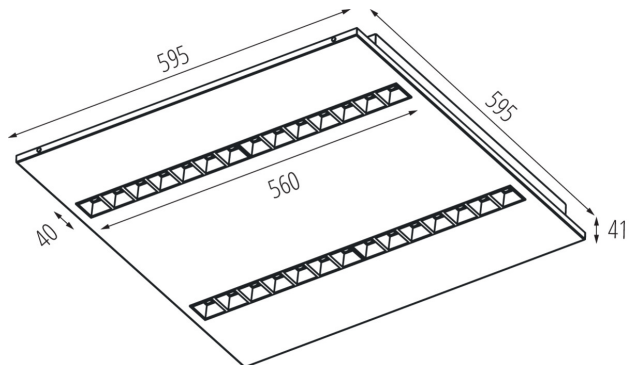

LED-Unterputz-Büroleuchte