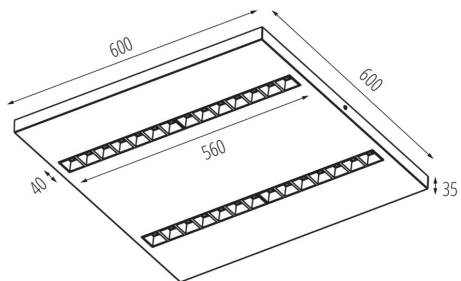

Verpackungsart: 1

Stückzahl in Zwischenverpackung: 1

Stückzahl in Großverpackung: 1

Netto-Einzelgewicht [g]: 4200

ZUSÄTZLICHE INFORMATIONEN:

- 5 Jahre Garantie gemäß den Bedingungen der Garantierklärung, die auf der Website verfügbar ist

KANLUX S.A. (kat 35978) OS-M8D-WW-RST-B-N1 / Krzywa rozsyłu światła (biegunowo)