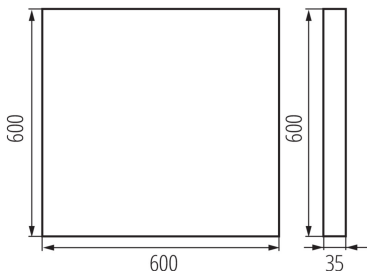

LED-Aufputz-Büroleuchte

5905339359780

ALLGEMEINE DATEN:

Farbe: schwarz

Einbauort: Deckenmontage

Anwendungsbereich: innerhalb

Min.Installationsabstand zum beleuchteten Objekt: 0,5m

Möglichkeit des Betriebes mit einem Dimmer: nein

Darf nicht mit wärmeisolierendem Material abgedeckt werden.:
ja

Länge [mm]: 600

Breite [mm]: 600

Höhe (mm): 35

Integrierte LED-Lichtquelle: ja

TECHNISCHE DATEN:

Nennspannung [V]: 220-240 AC

Nennfrequenz [Hz]: 50

Maximale Leistung [W]: 39W

Schutzklasse gegen elektrischen Schlag: I

Abdeckungsmaterial: Kunststoff

Dioden Typ: LED SMD

Lichtstrom der Leuchte [lm]: 4800

Farbtemperatur: warmweiß

Ähnliche Farbtemperatur [K]: 3000

IP-Klasse (Schutzart): 20

UGR: ≤ 16

LOGISTIKDATEN:

Maßeinheit: Stück

Verpackungsart: 1

Stückzahl in Zwischenverpackung: 1

Stückzahl in Großverpackung: 1

Netto-Einzelgewicht [g]: 4200