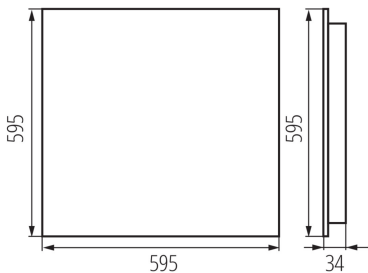

LED-Unterputz-Büroleuchte

5905339359803

ALLGEMEINE DATEN:

Farbe: schwarz

Einbauort: Deckeneinbau

Anwendungsbereich: innerhalb

Min.Installationsabstand zum beleuchteten Objekt: 0,5m

Möglichkeit des Betriebes mit einem Dimmer: nein

Darf nicht mit wärmeisolierendem Material abgedeckt werden.:
ja

Länge [mm]: 595

Breite [mm]: 595

Höhe (mm): 34

Integrierte LED-Lichtquelle: ja

TECHNISCHE DATEN:

Nennspannung [V]: 220-240 AC

Nennfrequenz [Hz]: 50

Maximale Leistung [W]: 39W

Schutzklasse gegen elektrischen Schlag: I

Abdeckungsmaterial: Kunststoff

Dioden Typ: LED SMD

Lichtstrom der Leuchte [lm]: 4800

Farbtemperatur: warmweiß

Ähnliche Farbtemperatur [K]: 3000