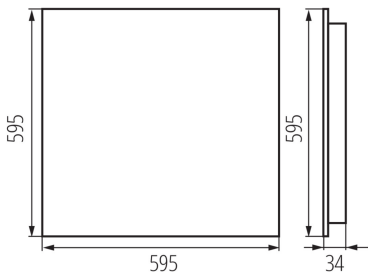

### ALLGEMEINE DATEN:

**Farbe:** schwarz

**Einbauort:** Deckeneinbau

**Anwendungsbereich:** innerhalb

**Min.Installationsabstand zum beleuchteten Objekt:** 0,5m

**Möglichkeit des Betriebes mit einem Dimmer:** nein

**Darf nicht mit wärmeisolierendem Material abgedeckt werden.:**  
ja

**Länge [mm]:** 595

**Breite [mm]:** 595

**Höhe (mm):** 34

**Integrierte LED-Lichtquelle:** ja