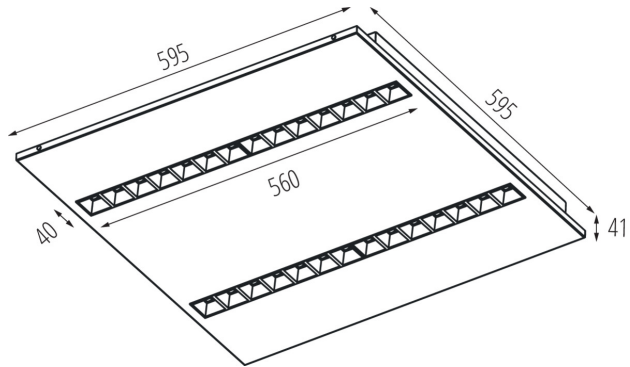

LED-Unterputz-Büroleuchte