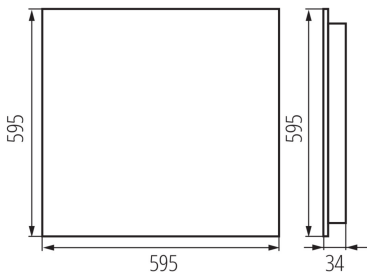

### ALLGEMEINE DATEN:

**Farbe:** weiß

**Einbauort:** Deckeneinbau

**Anwendungsbereich:** innerhalb

**Min.Installationsabstand zum beleuchteten Objekt:** 0,5m

**Möglichkeit des Betriebes mit einem Dimmer:** nein

**Darf nicht mit wärmeisolierendem Material abgedeckt werden.:**  
ja

**Länge [mm]:** 595

**Breite [mm]:** 595

**Höhe (mm):** 34

**Integrierte LED-Lichtquelle:** ja