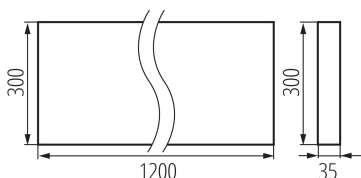

36119 OSD-L8D-WN-RST-W-N3

Oprawa biurowa LED natynkowa

5905339361196

Seria opraw dla profesjonalistów z Fabryki Kanlux, która łączy funkcjonalność i estetykę. Dzięki bardzo dobrym parametrom świetlnym oprawy OFIS RST LED pozwalają na tworzenie energooszczędnych i nowoczesnych systemów oświetleniowych. Wyposażenie oprawy w elektronikę umożliwiającą sterowanie (system DALI, CASAMBI ready) pozwala na inteligentne zarządzanie oświetleniem w każdym obiekcie.

DANE OGÓLNE:

Kolor: biały

Miejsce montażu: do nadbudowania na suficie

Miejsce zastosowania: wewnątrz

Minimalna odległość od oświetlanego obiektu : 0,5m

Możliwość współpracy ze ściemniaczem : DALI

Wyrób nienadający się do okrywania materiałem

termoizolacyjnym: tak

Długość [mm]: 1200

Szerokość [mm]: 300

Wysokość [mm]: 35

Zintegrowane źródło światła LED: tak

Liczba modułów (Źródło światła LED): 4

DANE TECHNICZNE:

Napięcie znamionowe [V]: 220-240 AC

Częstotliwość znamionowa [Hz]: 50

Moc maksymalna [W]: 31

Klasa ochronności przed porażeniem elektrycznym : I

Materiał klosza: tworzywo sztuczne

Materiał obudowy: metal

Rodzaj diody: LED SMD

Strumień świetlny oprawy [lm]: 4300

Użyteczny strumień świetlny źródła światła Φ use [lm] : 1181.5

Użyteczny strumień świetlny źródła światła Φ use [lm] : w kuli (360°)

Barwa światła: ciepłobiała neutralna

Skorelowana temperatura barwowa [K]: 3500

Jednolitość barwy w elipsach McAdama : ≤ 3

Wskaźnik oddawania barw: 80

Trwałość [h]: 50000