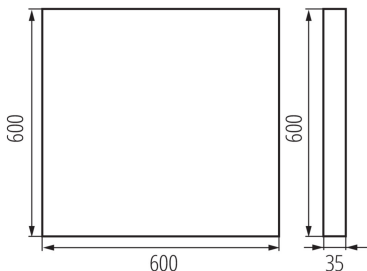

LED-Aufputz-Büroleuchte

5905339361349

ALLGEMEINE DATEN:

Farbe: schwarz

Einbauort: Deckenmontage

Anwendungsbereich: innerhalb

Min.Installationsabstand zum beleuchteten Objekt: 0,5m

Möglichkeit des Betriebes mit einem Dimmer: nein

Darf nicht mit wärmeisolierendem Material abgedeckt werden.:
ja

Länge [mm]: 600

Breite [mm]: 600

Höhe (mm): 35

Integrierte LED-Lichtquelle: ja

TECHNISCHE DATEN:

Nennspannung [V]: 220-240 AC

Nennfrequenz [Hz]: 50

Maximale Leistung [W]: 31W

Schutzklasse gegen elektrischen Schlag: I

Abdeckungsmaterial: Kunststoff

Dioden Typ: LED SMD

Lichtstrom der Leuchte [lm]: 3800

Farbtemperatur: neutral warm white

Ähnliche Farbtemperatur [K]: 3500

IP-Klasse (Schutzart): 20

UGR: ≤ 15

LOGISTIKDATEN:

Maßeinheit: Stück

Verpackungsart: 1

Stückzahl in Zwischenverpackung: 1

Stückzahl in Großverpackung: 1

Netto-Einzelgewicht [g]: 4200