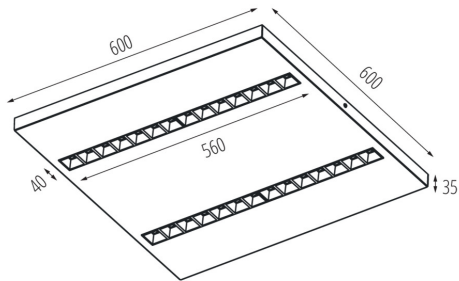

Verpackungsart: 1

Stückzahl in Zwischenverpackung: 1

Stückzahl in Großverpackung: 1

Netto-Einzelgewicht [g]: 4200

ZUSÄTZLICHE INFORMATIONEN:

- 5 Jahre Garantie gemäß den Bedingungen der Garantierklärung, die auf der Website verfügbar ist

KANLUX S.A. (kat 36134) OS-L5D-WN-RST-B-N1 / Krzywa rozsyłu światła (biegunowo)