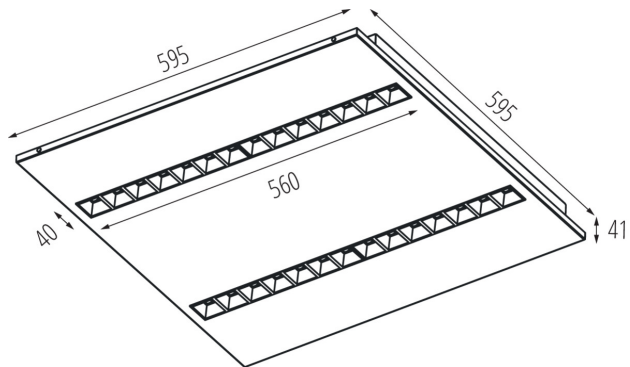

LED-Unterputz-Büroleuchte