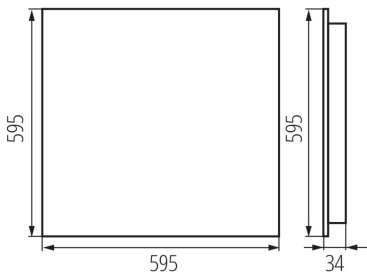

LED-Unterputz-Büroleuchte

5905339361363

ALLGEMEINE DATEN:

Farbe: schwarz

Einbauort: Deckeneinbau

Anwendungsbereich: innerhalb

Min.Installationsabstand zum beleuchteten Objekt: 0,5m

Möglichkeit des Betriebes mit einem Dimmer: nein

Darf nicht mit wärmeisolierendem Material abgedeckt werden.:
ja

Länge [mm]: 595

Breite [mm]: 595

Höhe (mm): 34

Integrierte LED-Lichtquelle: ja

TECHNISCHE DATEN:

Nennspannung [V]: 220-240 AC

Nennfrequenz [Hz]: 50

Maximale Leistung [W]: 31W

Schutzklasse gegen elektrischen Schlag: I

Abdeckungsmaterial: Kunststoff

Dioden Typ: LED SMD

Lichtstrom der Leuchte [lm]: 3800

Farbtemperatur: neutral warm white

Ähnliche Farbtemperatur [K]: 3500