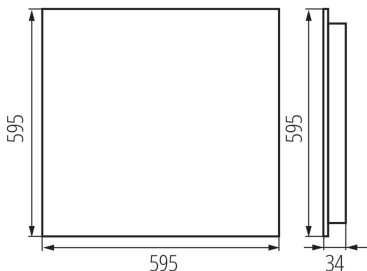

LED-Unterputz-Büroleuchte

5905339361400

ALLGEMEINE DATEN:

Farbe: schwarz

Einbauort: Deckeneinbau

Anwendungsbereich: innerhalb

Min.Installationsabstand zum beleuchteten Objekt: 0,5m

Möglichkeit des Betriebes mit einem Dimmer: nein

Darf nicht mit wärmeisolierendem Material abgedeckt werden.:
ja

Länge [mm]: 595

Breite [mm]: 595

Höhe (mm): 34

Integrierte LED-Lichtquelle: ja

TECHNISCHE DATEN:

Nennspannung [V]: 220-240 AC

Nennfrequenz [Hz]: 50

Maximale Leistung [W]: 39W

Schutzklasse gegen elektrischen Schlag: I

Abdeckungsmaterial: Kunststoff

Dioden Typ: LED SMD

Lichtstrom der Leuchte [lm]: 4800

Farbtemperatur: neutral warm white

Ähnliche Farbtemperatur [K]: 3500