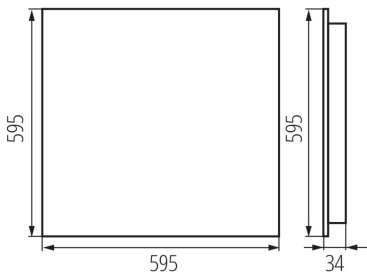

### ALLGEMEINE DATEN:

**Farbe:** schwarz

**Einbauort:** Deckeneinbau

**Anwendungsbereich:** innerhalb

**Min.Installationsabstand zum beleuchteten Objekt:** 0,5m

**Möglichkeit des Betriebes mit einem Dimmer:** nein

**Darf nicht mit wärmeisolierendem Material abgedeckt werden.:**  
ja

**Länge [mm]:** 595

**Breite [mm]:** 595

**Höhe (mm):** 34

**Integrierte LED-Lichtquelle:** ja