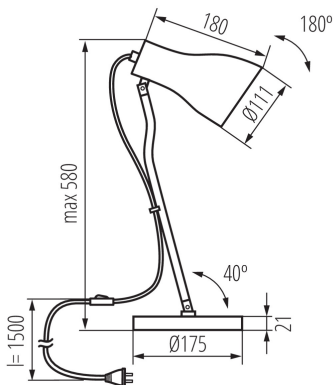

Tischleuchte

5905339362711

HIGH
quality
finish

DESIGN
unique

Die Kanlux JUSI E27 Tischleuchte kann erfolgreich als Schreibtischlampe, Nachtlampe oder als zusätzliche Raumbeleuchtung eingesetzt werden. Das Design dieser Lampe ist so universell, dass sie sowohl in das Jugendzimmer als auch in das Wohn- oder Schlafzimmer passt. Dank der Möglichkeit, die E27-Glühbirne zu wechseln, bestimmen wir die Lichtleistung selbst. Das Stahlgehäuse und der Ein/Aus-Schalter am Netzkabel sind weitere Merkmale. Eine Neuheit ist die Möglichkeit, den Arm um 40 Grad zu neigen, während der Lampenschirm selbst um 180 Grad gekippt werden kann.

ALLGEMEINE DATEN:

Farbe: schwarz

Einbauort: Auf Untergrund

Anwendungsbereich: innerhalb

Min.Installationsabstand zum beleuchteten Objekt: 0,1m

Einschalter: ja

Länge [mm]: 180

Breite [mm]: 175

Höhe MAX (mm): 580

TECHNISCHE DATEN:

Nennspannung [V]: 220-240 AC

Nennfrequenz [Hz]: 50

Maximale Leistung [W]: max 5

Schutzklasse gegen elektrischen Schlag: II

Leuchtmittel im Set enthalten: nein

Socket: E27

Umgebungstemperaturbereich [°C]: 5÷25

Gehäusematerial: Metall

Anschlussart: Kabel mit Stecker

Leitungslänge [m]: 1.5

Leuchte verstellbar in vertikaler Ebene [°]: 180

IP-Klasse (Schutzart): 20

LOGISTIKDATEN: