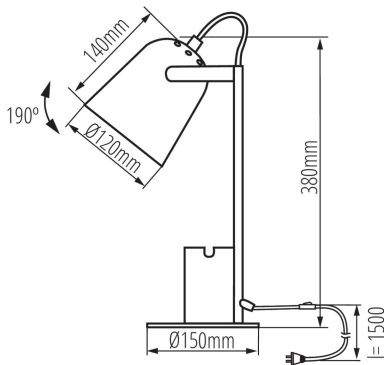

Schreibtischleuchte

5905339362803

HIGH
quality
finish

DESIGN
unique

Kanlux RAIBO ist eine modische Schreibtischlampe im Retro-Stil. Sie ist in 4 Pastellfarben sowie in den beliebten Farben Schwarz und Weiß erhältlich. Im Sockel ist ein Organizer mit einer Halterung eingebaut, in die wir unser Telefon, unsere Stifte oder unsere Brille stecken können. Der große Lampenschirm, der eine E27-Glühbirne aufnehmen kann, sorgt für eine breite Lichtverteilung. Der Retro-Einfluss ist hier offensichtlich, aber auch die Liebe zum Detail und die solide Verarbeitung (Stahl). Wir haben auch auf die Unterseite der Lampe geachtet und eine Schaumstoffunterlage hinzugefügt, damit die Lampe keine Kratzer auf dem Schreibtisch hinterlässt.

ALLGEMEINE DATEN:

Farbe: schwarz

Einbauort: Auf Untergrund

Anwendungsbereich: innerhalb

Min.Installationsabstand zum beleuchteten Objekt: 0,1m

Einschalter: ja

TECHNISCHE DATEN:

Nennspannung [V]: 220-240 AC

Nennfrequenz [Hz]: 50

Maximale Leistung [W]: max 5

Schutzklasse gegen elektrischen Schlag: II

Leuchtmittel im Set enthalten: nein

Sockel: E27

Gehäusematerial: Metall

Anschlussart: Kabel mit Stecker

Leitungslänge [m]: 1.5

Leuchte verstellbar in vertikaler Ebene [°]: 190

IP-Klasse (Schutzart): 20

LOGISTIKDATEN:

Verpackungsart: 12

Stückzahl in Zwischenverpackung: 1

Stückzahl in Großverpackung: 12

Netto-Einzelgewicht [g]: 1012

Grammatur [g]: 1250

Länge der Einzelverpackung [cm]: 15.5

Breite der Einzelverpackung [cm]: 15.5

Höhe der Einzelverpackung [cm]: 41

Kartongewicht [kg]: 15

Kartonbreite [cm]: 49

Kartonhöhe [cm]: 42.5