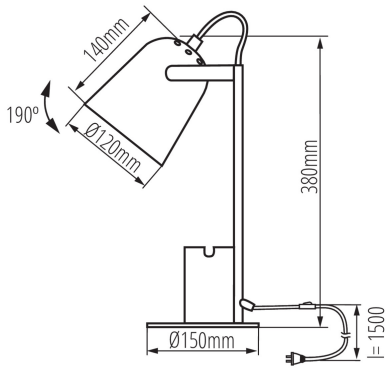

ALLGEMEINE DATEN:

Farbe: weiß

Einbauort: Auf Untergrund

Anwendungsbereich: innerhalb

Min.Installationsabstand zum beleuchteten Objekt: 0,1m

Einschalter: ja

TECHNISCHE DATEN:

Nennspannung [V]: 220-240 AC

Nennfrequenz [Hz]: 50

Maximale Leistung [W]: max 5

Schutzklasse gegen elektrischen Schlag: II

Leuchtmittel im Set enthalten: nein

Sockel: E27

Gehäusematerial: Metall

Anschlussart: Kabel mit Stecker

Leitungslänge [m]: 1.5

Leuchte verstellbar in vertikaler Ebene [°]: 190

IP-Klasse (Schutzart): 20

LOGISTIKDATEN:

Verpackungsart: 12

Stückzahl in Zwischenverpackung: 1

Stückzahl in Großverpackung: 12

Netto-Einzelgewicht [g]: 1012

Grammatur [g]: 1250

Länge der Einzelverpackung [cm]: 15.5

Breite der Einzelverpackung [cm]: 15.5

Höhe der Einzelverpackung [cm]: 41

Kartongewicht [kg]: 15

Kartonbreite [cm]: 49

Kartondhöhe [cm]: 42.5

Schreibtischleuchte

Kartonlänge [cm]: 64