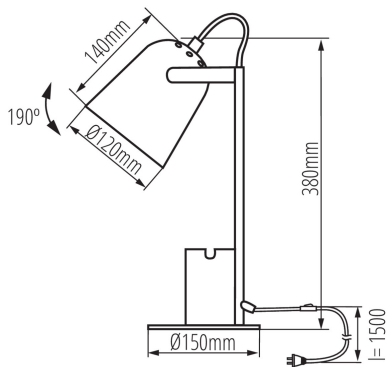

ALLGEMEINE DATEN:

Farbe: grün

Einbauort: Auf Untergrund

Anwendungsbereich: innerhalb

Min.Installationsabstand zum beleuchteten Objekt: 0,1m

Einschalter: ja

TECHNISCHE DATEN:

Nennspannung [V]: 220-240 AC

Leuchte verstellbar in vertikaler Ebene [°]: 190

IP-Klasse (Schutzart): 20

LOGISTIKDATEN:

Verpackungsart: 12

Stückzahl in Zwischenverpackung: 1

Stückzahl in Großverpackung: 12

Netto-Einzelgewicht [g]: 1012

Grammatur [g]: 1250

Länge der Einzelverpackung [cm]: 15.5

Breite der Einzelverpackung [cm]: 15.5

Höhe der Einzelverpackung [cm]: 41

Kartongewicht [kg]: 15

Kartonbreite [cm]: 49

Kartondhöhe [cm]: 42.5

Schreibtischleuchte

Kartonlänge [cm]: 64

Kartonvolumen [m³]: 0.13328