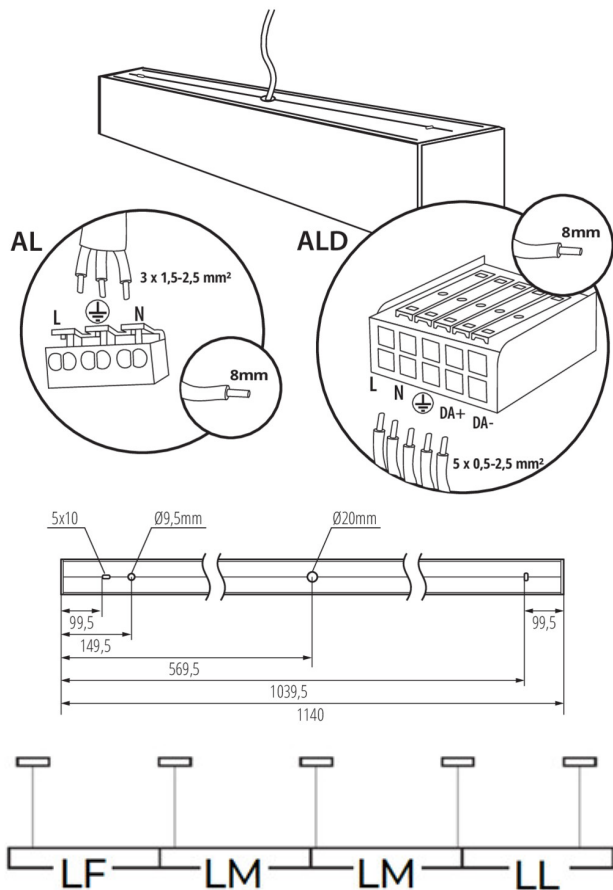

Abstrahlrichtung: unten

Länge [mm]: 1140

Breite [mm]: 60

Höhe (mm): 69

Integrierte LED-Lichtquelle: ja

TECHNISCHE DATEN:

Nennspannung [V]: 220-240 AC

Nennfrequenz [Hz]: 50

Schirmart: asymmetrisch

Gehäusematerial: Aluminiumlegierung

Anschlussart: Selbstklemmender Würfel

Querschnittbereich der verwendeten Leitungen [mm²]: 1,5÷2,5

Aufwärmzeit der Lampe [s]: ≤1

Lampenzündzeit [s]: ≤0,5

Grammatur [g]: 2450

Länge der Einzelverpackung [cm]: 136

Breite der Einzelverpackung [cm]: 11

Höhe der Einzelverpackung [cm]: 7

Kartongewicht [kg]: 2.45

Kartonbreite [cm]: 11

Kartonhöhe [cm]: 7

Kartonlänge [cm]: 136

Kartonvolumen [m³]: 0.010472

ZUSÄTZLICHE INFORMATIONEN:

- 5 Jahre Garantie gemäß den Bedingungen der Garantierklärung, die auf der Website verfügbar ist

LED-Langfeldleuchte

ZUBEHÖR

32540

ALIN CORD 1F-W

Stromversorgungsanschluss für Leuchten und ALIN-Leitungen, 1-phasig, weiß, 150cm