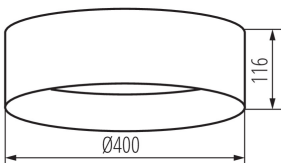

LED- Deckenleuchte

5905339364609

Kanlux RIFA LED ist eine einzigartige Lichtlösung. Sie unterscheidet sich von traditionellen Lampen dieser Art durch ihren Stoffschirm, der sie nicht nur praktisch, sondern vor allem dekorativ macht. Wir haben 4 Farbkombinationen vorbereitet, die zu Ihrer Einrichtung passen. Sie können zwischen zwei Lichtfarben wählen - neutralweiß oder warmweiß. Kanlux RIFA LED ist eine ideale Lösung für niedrige Innenräume, wo wir starkes Licht brauchen, aber nicht auf den dekorativen Charakter verzichten wollen.

ALLGEMEINE DATEN:

Farbe: weiß
Einbauort: Deckenmontage
Anwendungsbereich: innerhalb
Min.Installationsabstand zum beleuchteten Objekt: 0,5m
Möglichkeit des Betriebes mit einem Dimmer: nein
Höhe (mm): 116
Durchmesser [mm]: 400
Quecksilbergehalt: nein
Integrierte LED-Lichtquelle: ja

TECHNISCHE DATEN:

Nennspannung [V]: 220-240 AC
Nennfrequenz [Hz]: 50
Maximale Leistung [W]: 17,5
Schutzklasse gegen elektrischen Schlag: I
Abdeckungsmaterial: Kunststoff
Leuchtmittel: LED
Dioden Typ: LED SMD
Lichtstrom [lm]: 1500
Farbtemperatur: weiß
Ähnliche Farbtemperatur [K]: 4000
Farbkonsistenz in MacAdam-Ellipsen: ≤6
Farbwiedergabeindex: 80
Lebensdauer [h]: 25000
Anzahl der Schalt-Zyklen: ≥20000
Abstrahlwinkel [°]: 120
Lichtausbeute (lm/W): 86
Umgebungstemperaturbereich [°C]: 5÷25
Gehäusematerial: Metall
Anschlussart: Würfel mit Schrauben
Querschnittbereich der verwendeten Leitungen [mm²]: 1,5
Aufwärmzeit der Lampe [s]: ≤1
Lampenzündzeit [s]: ≤0,5