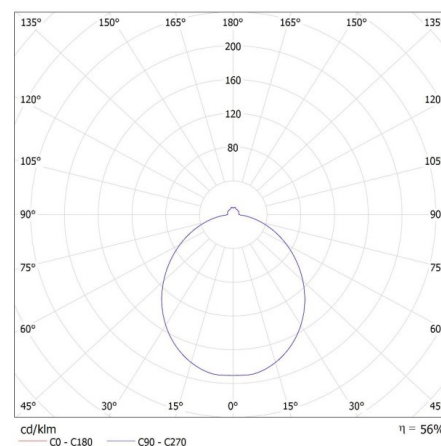

KANLUX S.A. (kat 36460) RIFA LED 17,5W NW WW / LDC (Polar)