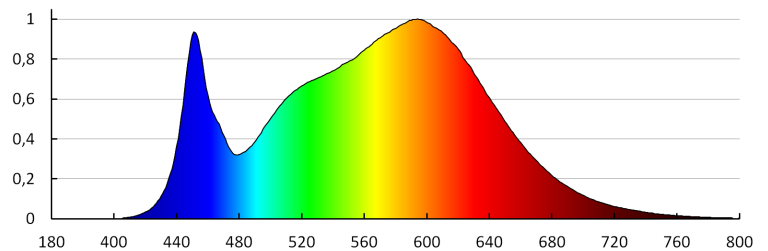

LOGISTIKDATEN:

Maßeinheit: Stück

Verpackungsart: 6

Stückzahl in Zwischenverpackung : 1

Stückzahl in Großverpackung : 6

Netto-Einzelgewicht [g]: 1070

Grammatur [g]: 1763.33

Länge der Einzelverpackung [cm]: 42

Breite der Einzelverpackung [cm]: 12.5

Höhe der Einzelverpackung [cm]: 42

Kartongewicht [kg]: 10.57998

Kartonbreite [cm]: 40

Kartonhöhe [cm]: 44.5

Kartonlänge [cm]: 85.5

Kartonvolumen [m³]: 0.15219