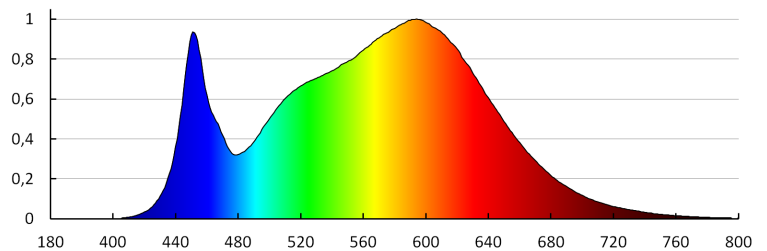

36462 RIFA LED 17,5W NW B/W

LED- Deckenleuchte

IP-Klasse (Schutzart): 20

LOGISTIKDATEN:

Maßeinheit: Stück

Verpackungsart: 6

Stückzahl in Zwischenverpackung : 1

Stückzahl in Großverpackung : 6

Netto-Einzelgewicht [g]: 1070

Grammatur [g]: 1763.33

Länge der Einzelverpackung [cm]: 42

Breite der Einzelverpackung [cm]: 12.5

Höhe der Einzelverpackung [cm]: 42

Kartongewicht [kg]: 10.57998

Kartonbreite [cm]: 40

Kartonhöhe [cm]: 44.5

Kartonlänge [cm]: 85.5

Kartonvolumen [m³]: 0.15219

Luminaire: KANLUX S.A. (kat 36462) RIFA LED 17,5W NW BW
Lampe: 1 x RIFA LED 17,5W NW

Erstellt am: 07.08.2023, 12:08

Technische Änderungen vorbehalten. Die in diesem Material enthaltenen Daten sind nicht rechtsverbindlich.

Photometrie: Ergebnisse aus der Untersuchung einer bestimmten Probe.