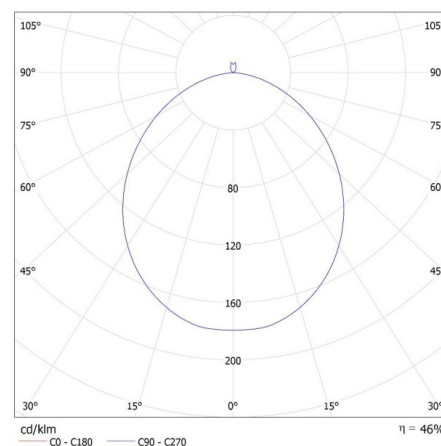

ALLGEMEINE DATEN:

Farbe: schwarz / weiß

Einbauort: Deckenmontage

Anwendungsbereich: innerhalb

Min.Installationsabstand zum beleuchteten Objekt: 0,5m

Möglichkeit des Betriebes mit einem Dimmer: nein

Höhe (mm): 116

Lebensdauer [h]: 25000

Anzahl der Schalt-Zyklen: ≥20000

Abstrahlwinkel [°]: 120

Lichtausbeute (lm/W): 86

Umgebungstemperaturbereich [°C]: 5÷25

Gehäusematerial: Metall

Anschlussart: Würfel mit Schrauben

Querschnittbereich der verwendeten Leitungen [mm²]: 1,5

Kartongewicht [kg]: 10.57998

Kartonbreite [cm]: 40

Kartonhöhe [cm]: 44.5

Kartonlänge [cm]: 85.5

Kartonvolumen [m³]: 0.15219

KANLUX S.A. (kat 36462) RIFA LED 17,5W NW BW / LDC (Polar)

Luminaire: KANLUX S.A. (kat 36462) RIFA LED 17,5W NW BW
Lampe: 1 x RIFA LED 17,5W NW