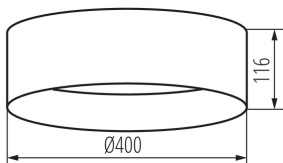

LED- Deckenleuchte

5905339364623

Kanlux RIFA LED ist eine einzigartige Lichtlösung. Sie unterscheidet sich von traditionellen Lampen dieser Art durch ihren Stoffschirm, der sie nicht nur praktisch, sondern vor allem dekorativ macht. Wir haben 4 Farbkombinationen vorbereitet, die zu Ihrer Einrichtung passen. Sie können zwischen zwei Lichtfarben wählen - neutralweiß oder warmweiß. Kanlux RIFA LED ist eine ideale Lösung für niedrige Innenräume, wo wir starkes Licht brauchen, aber nicht auf den dekorativen Charakter verzichten wollen.

ALLGEMEINE DATEN:

Farbe: schwarz / weiß

Einbauort: Deckenmontage

Anwendungsbereich: innerhalb

Min.Installationsabstand zum beleuchteten Objekt: 0,5m

Möglichkeit des Betriebes mit einem Dimmer: nein

Höhe (mm): 116

Durchmesser [mm]: 400

Quecksilbergehalt: nein

Integrierte LED-Lichtquelle: ja

TECHNISCHE DATEN:

Nennspannung [V]: 220-240 AC

Nennfrequenz [Hz]: 50

Maximale Leistung [W]: 17,5

Schutzklasse gegen elektrischen Schlag: I

Abdeckungsmaterial: Kunststoff

Leuchtmittel: LED

Dioden Typ: LED SMD

Lichtstrom [lm]: 1500

Farbtemperatur: weiß

Ähnliche Farbtemperatur [K]: 4000

Farbkonsistenz in MacAdam-Ellipsen: ≤6

Farbwiedergabeindex: 80

Lebensdauer [h]: 25000

Anzahl der Schalt-Zyklen: ≥20000

Abstrahlwinkel [°]: 120

Lichtausbeute (lm/W): 86

Umgebungstemperaturbereich [°C]: 5÷25

Gehäusematerial: Metall

Anschlussart: Würfel mit Schrauben

Querschnittbereich der verwendeten Leitungen [mm²]: 1,5

Aufwärmzeit der Lampe [s]: ≤1

Lampenzündzeit [s]: ≤0,5