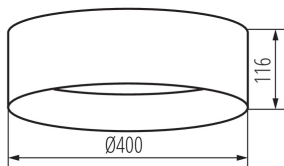

Kanlux RIFA LED ist eine einzigartige Lichtlösung. Sie unterscheidet sich von traditionellen Lampen dieser Art durch ihren Stoffschirm, der sie nicht nur praktisch, sondern vor allem dekorativ macht. Wir haben 4 Farbkombinationen vorbereitet, die zu Ihrer Einrichtung passen. Sie können zwischen zwei Lichtfarben wählen - neutralweiß oder warmweiß. Kanlux RIFA LED ist eine ideale Lösung für niedrige Innenräume, wo wir starkes Licht brauchen, aber nicht auf den dekorativen Charakter verzichten wollen.

ALLGEMEINE DATEN:

Farbe: schwarz / weiß

Einbauort: Deckenmontage

Anwendungsbereich: innerhalb

Min.Installationsabstand zum beleuchteten Objekt: 0,5m

Möglichkeit des Betriebes mit einem Dimmer: nein

Höhe (mm): 116

Durchmesser [mm]: 400

Quecksilbergehalt: nein

Integrierte LED-Lichtquelle: ja

TECHNISCHE DATEN:

Nennspannung [V]: 220-240 AC

Nennfrequenz [Hz]: 50

Maximale Leistung [W]: 17,5

Schutzklasse gegen elektrischen Schlag: I

Abdeckungsmaterial: Kunststoff

Leuchtmittel: LED

Dioden Typ: LED SMD

Lichtstrom [lm]: 1450

Farbtemperatur: warmweiß

Ähnliche Farbtemperatur [K]: 3000

Farbkonsistenz in MacAdam-Ellipsen: ≤6

Farbwiedergabeindex: 80

Lebensdauer [h]: 25000

Anzahl der Schalt-Zyklen: ≥20000

Abstrahlwinkel [°]: 120

Lichtausbeute (lm/W): 83

Umgebungstemperaturbereich [°C]: 5÷25

Gehäusematerial: Metall

Anschlussart: Würfel mit Schrauben

Querschnittbereich der verwendeten Leitungen [mm²]: 1,5

Aufwärmzeit der Lampe [s]: ≤1

Lampenzündzeit [s]: ≤0,5