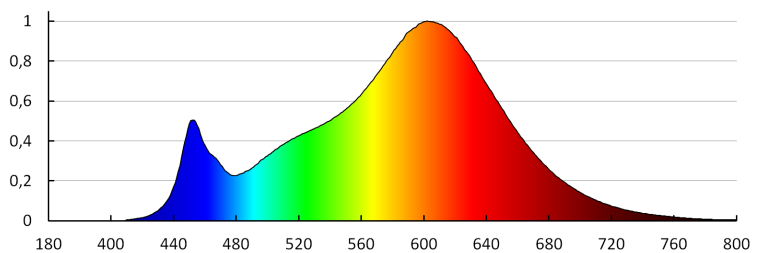

LOGISTIKDATEN:

Maßeinheit: Stück

Verpackungsart: 6

Stückzahl in Zwischenverpackung: 1

Stückzahl in Großverpackung: 6

Netto-Einzelgewicht [g]: 1070

Grammatur [g]: 1763.33

Länge der Einzelverpackung [cm]: 42

Breite der Einzelverpackung [cm]: 12.5

Höhe der Einzelverpackung [cm]: 42

Kartongewicht [kg]: 10.57998

Kartonbreite [cm]: 40

Kartonhöhe [cm]: 44.5

Kartonlänge [cm]: 85.5

Kartonvolumen [m³]: 0.15219