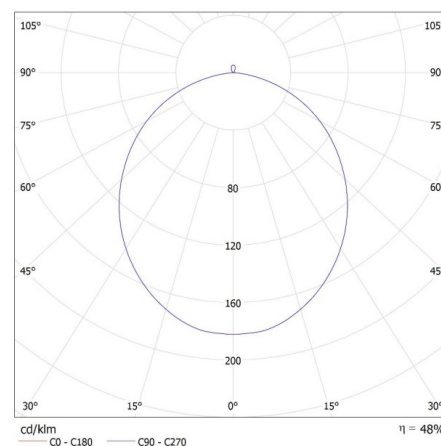

KANLUX S.A. (kat 36465) RIFA LED 17,5W WW B/G / LDC (Polar)