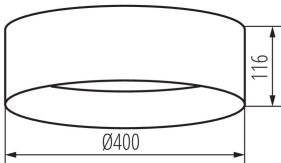

Kanlux RIFA LED ist eine einzigartige Lichtlösung. Sie unterscheidet sich von traditionellen Lampen dieser Art durch ihren Stoffschirm, der sie nicht nur praktisch, sondern vor allem dekorativ macht. Wir haben 4 Farbkombinationen vorbereitet, die zu Ihrer Einrichtung passen. Sie können zwischen zwei Lichtfarben wählen - neutralweiß oder warmweiß. Kanlux RIFA LED ist eine ideale Lösung für niedrige Innenräume, wo wir starkes Licht brauchen, aber nicht auf den dekorativen Charakter verzichten wollen.

ALLGEMEINE DATEN:

Farbe: schwarz / gold

Einbauort: Deckenmontage

Anwendungsbereich: innerhalb

Min.Installationsabstand zum beleuchteten Objekt: 0,5m

Möglichkeit des Betriebes mit einem Dimmer: nein

Höhe (mm): 116

Durchmesser [mm]: 400

Quecksilbergehalt: nein

Integrierte LED-Lichtquelle: ja

TECHNISCHE DATEN:

Nennspannung [V]: 220-240 AC

Nennfrequenz [Hz]: 50

Maximale Leistung [W]: 17,5

Schutzklasse gegen elektrischen Schlag: I

Abdeckungsmaterial: Kunststoff

Leuchtmittel: LED

Dioden Typ: LED SMD

Lichtstrom [lm]: 1450

Farbtemperatur: warmweiß

Ähnliche Farbtemperatur [K]: 3000

Farbkonsistenz in MacAdam-Ellipsen: ≤6

Farbwiedergabeindex: 80

Lebensdauer [h]: 25000

Anzahl der Schalt-Zyklen: ≥20000

Abstrahlwinkel [°]: 120

Lichtausbeute (lm/W): 83

Umgebungstemperaturbereich [°C]: 5÷25

Gehäusematerial: Metall

Anschlussart: Würfel mit Schrauben

Querschnittbereich der verwendeten Leitungen [mm²]: 1,5

Aufwärmzeit der Lampe [s]: ≤1

Lampenzündzeit [s]: ≤0,5