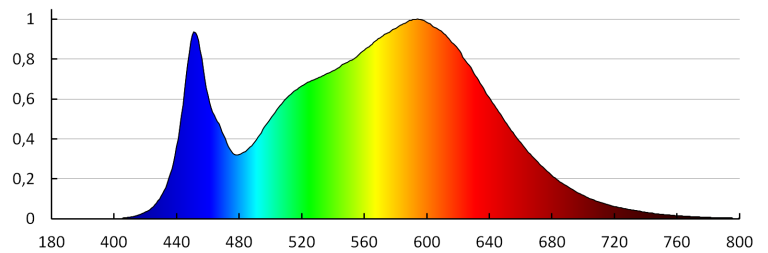

LOGISTIKDATEN:

Maßeinheit: Stück
Verpackungsart: 6
Stückzahl in Zwischenverpackung: 1
Stückzahl in Großverpackung: 6
Netto-Einzelgewicht [g]: 1070
Grammatur [g]: 1763.33
Länge der Einzelverpackung [cm]: 42
Breite der Einzelverpackung [cm]: 12.5
Höhe der Einzelverpackung [cm]: 42
Kartongewicht [kg]: 10.57998
Kartonbreite [cm]: 40
Kartonhöhe [cm]: 44.5
Kartonlänge [cm]: 85.5
Kartonvolumen [m³]: 0.15219

KANLUX S.A. (kat 36466) RIFA LED 17,5W NW GR/G / LDC (Polar)