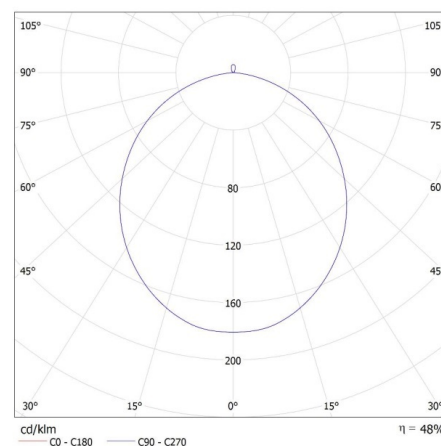

Erstellt am: 07.08.2023, 12:17

Technische Änderungen vorbehalten. Die in diesem Material enthaltenen Daten sind nicht rechtsverbindlich.

Photometrie: Ergebnisse aus der Untersuchung einer bestimmten Probe.