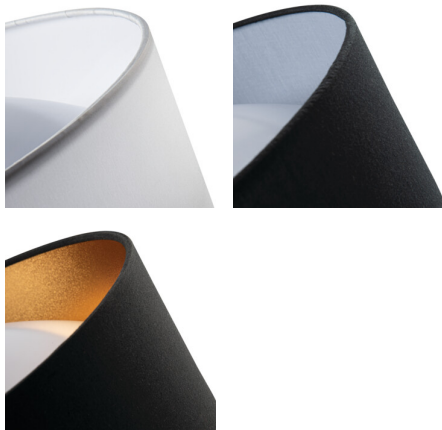

LED- Deckenleuchte

5905339364661

Kanlux RIFA LED ist eine einzigartige Lichtlösung. Sie unterscheidet sich von traditionellen Lampen dieser Art durch ihren Stoffschirm, der sie nicht nur praktisch, sondern vor allem dekorativ macht. Wir haben 4 Farbkombinationen vorbereitet, die zu Ihrer Einrichtung passen. Sie können zwischen zwei Lichtfarben wählen - neutralweiß oder warmweiß. Kanlux RIFA LED ist eine ideale Lösung für niedrige Innenräume, wo wir starkes Licht brauchen, aber nicht auf den dekorativen Charakter verzichten wollen.

ALLGEMEINE DATEN:

Farbe: grau / gold
Einbauort: Deckenmontage
Anwendungsbereich: innerhalb
Min.Installationsabstand zum beleuchteten Objekt: 0,5m
Möglichkeit des Betriebes mit einem Dimmer: nein
Höhe (mm): 116
Durchmesser [mm]: 400
Quecksilbergehalt: nein
Integrierte LED-Lichtquelle: ja