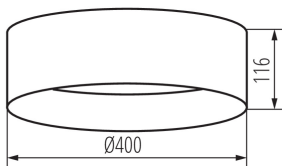

Kanlux RIFA LED ist eine einzigartige Lichtlösung. Sie unterscheidet sich von traditionellen Lampen dieser Art durch ihren Stoffschirm, der sie nicht nur praktisch, sondern vor allem dekorativ macht. Wir haben 4 Farbkombinationen vorbereitet, die zu Ihrer Einrichtung passen. Sie können zwischen zwei Lichtfarben wählen - neutralweiß oder warmweiß. Kanlux RIFA LED ist eine ideale Lösung für niedrige Innenräume, wo wir starkes Licht brauchen, aber nicht auf den dekorativen Charakter verzichten wollen.

ALLGEMEINE DATEN:

Farbe: grau / gold
Einbauort: Deckenmontage
Anwendungsbereich: innerhalb
Min.Installationsabstand zum beleuchteten Objekt: 0,5m
Möglichkeit des Betriebes mit einem Dimmer: nein
Höhe (mm): 116
Durchmesser [mm]: 400
Quecksilbergehalt: nein
Integrierte LED-Lichtquelle: ja

TECHNISCHE DATEN:

Nennspannung [V]: 220-240 AC
Nennfrequenz [Hz]: 50
Maximale Leistung [W]: 17,5
Schutzklasse gegen elektrischen Schlag: I
Abdeckungsmaterial: Kunststoff
Leuchtmittel: LED
Dioden Typ: LED SMD
Lichtstrom [lm]: 1450
Farbtemperatur: warmweiß
Ähnliche Farbtemperatur [K]: 3000
Farbkonsistenz in MacAdam-Ellipsen: ≤6
Farbwiedergabeindex: 80
Lebensdauer [h]: 25000
Anzahl der Schalt-Zyklen: ≥20000
Abstrahlwinkel [°]: 120
Lichtausbeute (lm/W): 83
Umgebungstemperaturbereich [°C]: 5÷25
Gehäusematerial: Metall
Anschlussart: Würfel mit Schrauben
Querschnittbereich der verwendeten Leitungen [mm²]: 1,5
Aufwärmzeit der Lampe [s]: ≤1
Lampenzündzeit [s]: ≤0,5