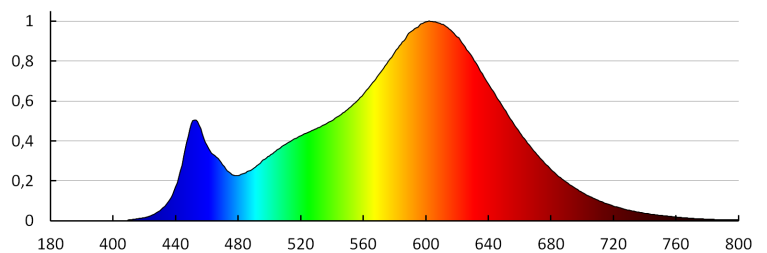

LOGISTIKDATEN:

Maßeinheit: Stück

Verpackungsart: 6

Stückzahl in Zwischenverpackung: 1

Stückzahl in Großverpackung: 6

Netto-Einzelgewicht [g]: 1070

Grammatur [g]: 1763.33

Länge der Einzelverpackung [cm]: 42

Breite der Einzelverpackung [cm]: 12.5

Höhe der Einzelverpackung [cm]: 42

Kartongewicht [kg]: 10.57998

Kartonbreite [cm]: 40

Kartonhöhe [cm]: 44.5

Kartonlänge [cm]: 85.5

Kartonvolumen [m³]: 0.15219