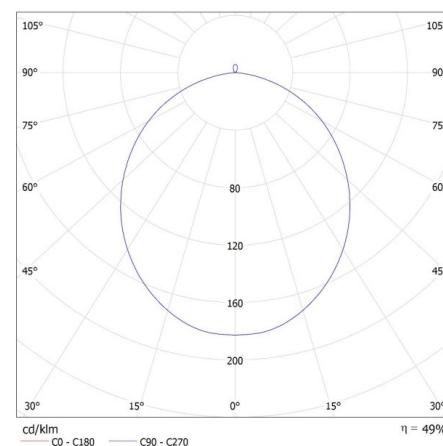

KANLUX S.A. (kat 36467) RIFA LED 17,5W WW GR/G / LDC (Polar)