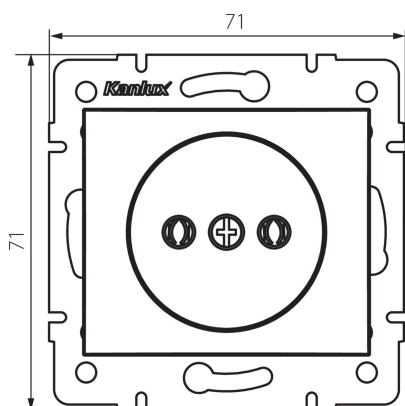

36480 DOMO 01-1210-142 cm

Steckdose ohne Erdleitung

5905339364807

ALLGEMEINE DATEN:

Farbe: schwarz matt
Einbauort: Wandeinbau
Breite [mm]: 71
Höhe (mm): 71
Durchmesser der Montagedose : 60
Einbautiefe: 25
Anzahl der Steckdosen/Sockeln: 1

TECHNISCHE DATEN:

Nennspannung [V]: 250 AC
Bemessungsstrom [A]: 16
Schutzklasse gegen elektrischen Schlag: II
Material: PC
Installationsmaterial : CuSn94
Erdung Typ: 2P
Klemmen Typ: Schraubklemme
Kunststoff: PC
IP-Klasse (Schutzart): 20

LOGISTIKDATEN:

Verpackungsart: 10
Stückzahl in Zwischenverpackung: 10
Stückzahl in Großverpackung: 120
Netto-Einzelgewicht [g]: 58
Grammatur [g]: 70.58
Länge der Einzelverpackung [cm]: 10
Breite der Einzelverpackung [cm]: 4
Höhe der Einzelverpackung [cm]: 14
Kartongewicht [kg]: 8.4696
Kartonbreite [cm]: 25.5
Kartonhöhe [cm]: 32
Kartonlänge [cm]: 44
Kartonvolumen [m³]: 0.035904

36480 DOMO 01-1210-142 cm

Steckdose ohne Erdleitung