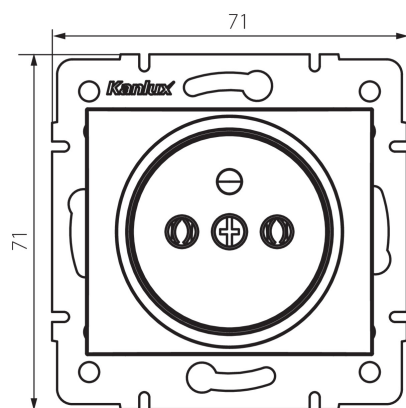

## 36482 DOMO 01-1251-142 cm

Französische Steckdose Typ-E

5905339364821

### ALLGEMEINE DATEN:

**Farbe:** schwarz matt  
**Einbauort:** Wandeinbau  
**Breite [mm]:** 71  
**Höhe (mm):** 71  
**Durchmesser der Montagedose :** 60  
**Einbautiefe:** 25  
**Anzahl der Steckdosen/Sockeln:** 1

### TECHNISCHE DATEN:

**Nennspannung [V]:** 250 AC  
**Bemessungsstrom [A]:** 16  
**Schutzklasse gegen elektrischen Schlag:** I  
**Material:** PC  
**Installationsmaterial :** CuSn94  
**Erdung Typ:** Typ e  
**Klemmen Typ:** Schraubklemme  
**Kunststoff:** PC  
**IP-Klasse (Schutzart):** 20

**36482** DOMO 01-1251-142 cm

---

Französische Steckdose Typ-E