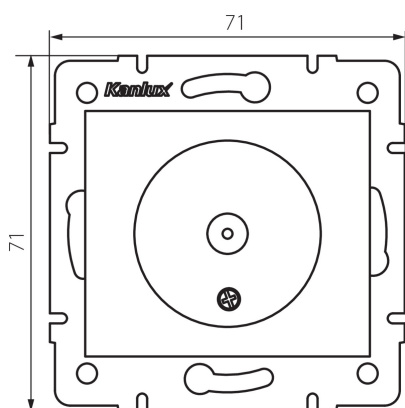

## 36487 DOMO 01-1301-042 cm

Antennenbuchse Typ F

5905339364876

### ALLGEMEINE DATEN:

**Farbe:** schwarz matt  
**Einbauort:** Wandeinbau  
**Breite [mm]:** 69  
**Höhe (mm):** 64  
**Durchmesser der Montagedose :** 60

### TECHNISCHE DATEN:

**Kunststoff:** PC  
**IP-Klasse (Schutzart):** 20