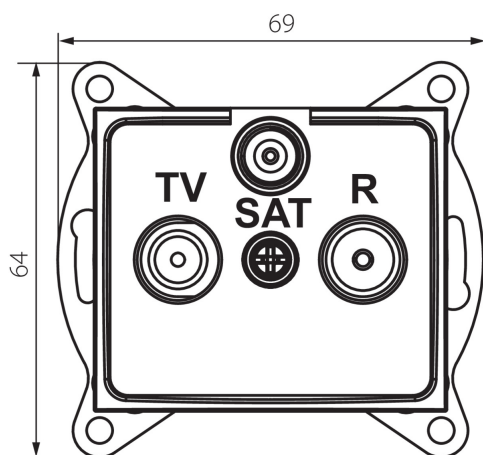

36489 DOMO 01-1350-042 cm

Multimedia-Enddose, SAT/TV/RADIO

5905339364890

ALLGEMEINE DATEN:

Farbe: schwarz matt
Einbauort: Wandeinbau
Breite [mm]: 69
Höhe (mm): 64
Durchmesser der Montagedose : 60
Anzahl der Steckdosen/Socket: 3

TECHNISCHE DATEN:

Material: PC
Steckdosen/Socketn Typ: RTV-SAT-Endbuchse
Kunststoff: PC
IP-Klasse (Schutzart): 20

LOGISTIKDATEN:

Verpackungsart: 10
Stückzahl in Zwischenverpackung: 10
Stückzahl in Großverpackung: 120
Netto-Einzelgewicht [g]: 96
Grammatur [g]: 108.58
Länge der Einzelverpackung [cm]: 10
Breite der Einzelverpackung [cm]: 4
Höhe der Einzelverpackung [cm]: 14
Kartongewicht [kg]: 13.0296
Kartonbreite [cm]: 25.5
Kartonhöhe [cm]: 32
Kartonlänge [cm]: 44
Kartonvolumen [m³]: 0.035904