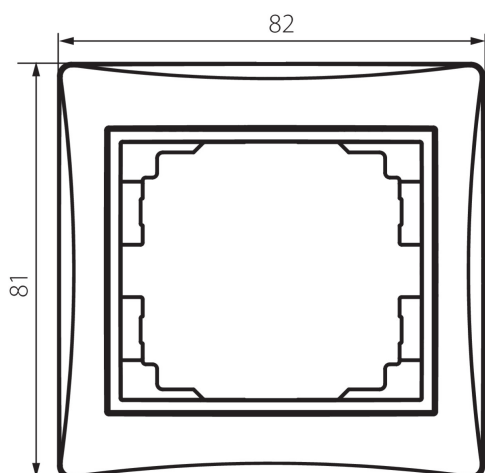

36490 DOMO 01-1460-042 cm

Einzelrahmen, horizontal

5905339364906

ALLGEMEINE DATEN:

Farbe: schwarz matt

Breite [mm]: 81

Höhe (mm): 81

TECHNISCHE DATEN:

Material: PC

Kunststoff: PC

LOGISTIKDATEN:

Verpackungsart: 20

Stückzahl in Zwischenverpackung: 20

Stückzahl in Großverpackung: 240

Netto-Einzelgewicht [g]: 16

Grammatur [g]: 23.33

Länge der Einzelverpackung [cm]: 10

Breite der Einzelverpackung [cm]: 1

Höhe der Einzelverpackung [cm]: 15

Kartongewicht [kg]: 5.5992

Kartonbreite [cm]: 20

Kartonhöhe [cm]: 42

Kartonlänge [cm]: 37.5

Kartonvolumen [m³]: 0.0315