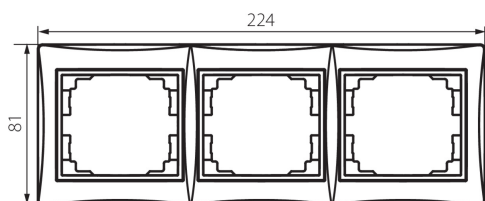

36492 DOMO 01-1480-042 cm

Dreifach-Rahmen, horizontal

5905339364920

ALLGEMEINE DATEN:

Farbe: schwarz matt

Breite [mm]: 223

Höhe (mm): 81

TECHNISCHE DATEN:

Material: PC

Kunststoff: PC

LOGISTIKDATEN:

Verpackungsart: 10

Stückzahl in Zwischenverpackung: 10

Stückzahl in Großverpackung: 120

Netto-Einzelgewicht [g]: 46

Grammatur [g]: 59.75

Länge der Einzelverpackung [cm]: 10

Breite der Einzelverpackung [cm]: 1

Höhe der Einzelverpackung [cm]: 29

Kartongewicht [kg]: 7.17

Kartonbreite [cm]: 25

Kartonhöhe [cm]: 42

Kartonlänge [cm]: 37.5

Kartonvolumen [m³]: 0.039375